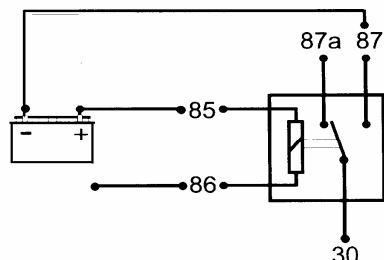

PEKATRONIC

THE FUTURE OF SECURITY

PEKATRONIC Zeitrelais Art.Nr: 3200 – 3098

EAN-Code: 4039307030981

Einstellbares Zeitrelais (1 bis 50 Sek.) Belastbarkeit 15 Amp.

ROT	=	+12 Volt Dauerplus (KL+30)
Schwarz	=	Masse (KL-31)
Schwarz/Weiß*	=	Masseimpuls von Alarmanlage
Braun	KL 87 =	Normal offen
Orange	KL 87a =	Normal geschlossen (mit KL30)
Gelb	KL 30 =	Ausgang geschaltet

*Blaue Kabelbrücke geschlossen	=	negative Ansteuerung (Standard)
*Blaue Kabelbrücke offen	=	positive Ansteuerung

Beispiel 1:

Komfortsteuerung: Kurzer Masseimpuls von Alarmanlage schaltet **z.B. Plus**signal bis zu 50 Sekunden.

ROT	=	+12 Volt Dauerplus (KL+30)	
Schwarz	=	Masse (KL-31)	
Schwarz/Weiß	=	Masseimpuls von Alarmanlage	
Braun	KL 87	=	Dauerplus +12V
Orange	KL 87a	=	nicht genutzt, bitte isolieren.
Gelb	KL 30	=	Ausgang geschaltet zur KomfortschlieÙung z.B. Schalter