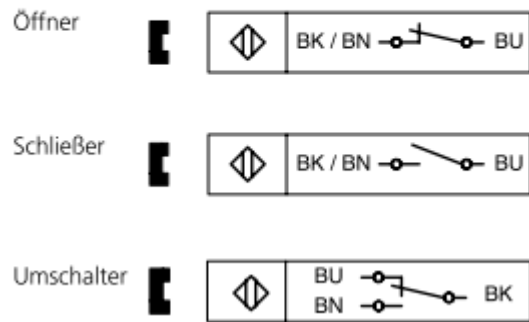

Reed-Kontakt, 3polig

Schaltkontakt: 24V / max. 150mA
(max. Einschaltstrom für die Dauer von max. 2ms)

Ausführung: Umschaltkontakt
(als Arbeits- und Ruhekontakt verwendbar.)

Technologie: drahtgebunden

Anschluss universell :

COM : Potential
NC : Öffnerkontakt
NO : Schließerkontakt

Anschluss mit PEKATRONIC Alarmsystem:

COM : KL-31 Masse
NC : nicht beschaltet
NO : WEISS (-), Eingang Türkontakt

Anschluss mit XCESS Alarmsystem:

COM : KL-31 Masse
NC : nicht beschaltet
NO : GRÜN (-), Eingang Türkontakt

Anschluss mit SNAPPER CAN BUS Alarmsystem, SNAPPER 24Volt Alarmsystem und SNAPPER Upgrade Alarmsystem:

COM : KL-31 Masse
NC : nicht beschaltet
NO : GELB (-), Eingang Türkontakt

Anschluss mit SNAPPER Alarmsystem Classic :

COM : KL-31 Masse
NC : nicht beschaltet
NO : SCHWARZ/WEISS (-), Eingang Türkontakt

Anschlussbilder elektromechanische Magnetschalter

Umwelthinweise:

Elektronische Altgeräte gehören nicht in die Mülltonne oder in den Hausmüll. Wenn Sie dieses Gerät später entsorgen möchten, entfernen Sie sämtliche Kabel, senden es an Pekatronic zurück oder bringen es zu einer geeigneten Altgerätesammelstelle. Sie können dieses Gerät auch gemeinsam mit Ihrem Altfahrzeug entsorgen. Eine Demontage ist dann nicht erforderlich. Die Verpackung ist recyclebar. Entsorgen Sie die Verpackung in einem dafür vorgesehenen Sammelsystem.