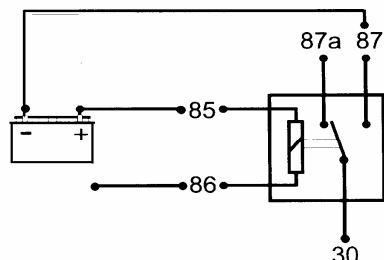

PEKATRONIC

THE FUTURE OF SECURITY

PEKATRONIC Zeitrelais Art.Nr: 3200 – 3098

EAN-Code: 4039307030981

Einstellbares Zeitrelais (1 bis 60 Sek.) Belastbarkeit 15 Amp.

ROT	=	+12 Volt Dauerplus (KL+30)
Schwarz	=	Masse (KL-31)
Schwarz/Weiß*	=	Masseimpuls von Alarmanlage
Braun	KL 87 =	Normal offen
Orange	KL 87a =	Normal geschlossen (mit KL30)
Gelb	KL 30 =	Ausgang geschaltet

*Blaue Kabelbrücke geschlossen	=	negative Ansteuerung (Standard)
*Blaue Kabelbrücke offen	=	positive Ansteuerung

Beispiel 1:

Komfortsteuerung: Kurzer Masseimpuls von Alarmanlage schaltet **z.B. Plus**signal bis zu 60 Sekunden.

ROT	=	+12 Volt Dauerplus (KL+30)	
Schwarz	=	Masse (KL-31)	
Schwarz/Weiß	=	Masseimpuls von Alarmanlage	
Braun	KL 87	=	Dauerplus +12V
Orange	KL 87a	=	nicht genutzt, bitte isolieren.
Gelb	KL 30	=	Ausgang geschaltet zur KomfortschlieÙung z.B. Schalter